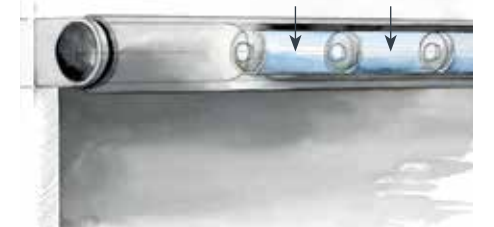

handelsübliche Batterien Type "D" 1.5 V innenliegend