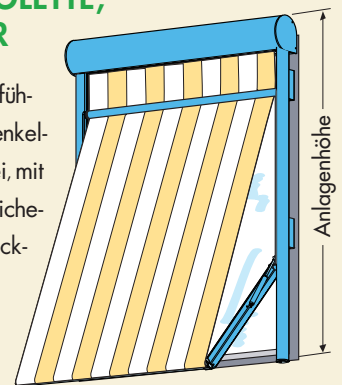

**SENKRECHTMARKISE,
mit Führungsschiene
TYP TRR**

**SENKRECHTMARKISE,
mit Seilführung
TYP TRR-S**

**MARKISOLETTE,
TYP MAR**

Standardausführung mit Schenkelfeder, rostfrei, mit Hochschlagsicherung, Gasdruckfeder als Option