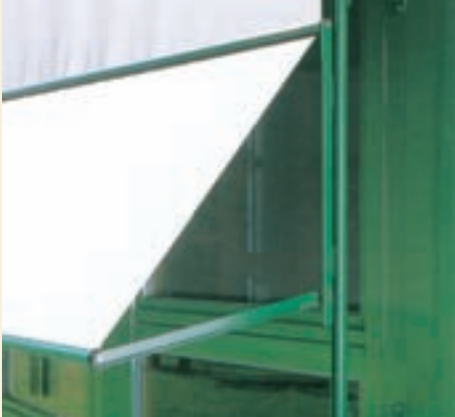

**SENKRECHTMARKISE,
mit Führungsschiene
TYP TRR**

**SENKRECHTMARKISE,
mit Seilführung
TYP TRR-S**

**MARKISOLETTE,
TYP MAR**

Standardausführung mit Schenkelfeder, rostfrei, mit Hochschlagsicherung, Gasdruckfeder als Option

FALLARMMARKISE

MARKISE – SONNENSCHUTZ MIT BESONDEREM DESIGN

PERFEKT IM DETAIL

Die Ausfallarme der Fenster-Markise ermöglichen auch seitlich einen angenehmen Ausblick.

Auch in der Höhe versetzte Beschattungsanlagen ermöglichen reizvolle Architektur-lösungen.

Bei der fassadendistanzierten Ausführung kann das Soltis Screen-Gewebe die Wärme zwischen Behang und Fensterscheibe optimal ableiten.

Vielfältige Farbvariationen mit Fenster- und Senkrecht-Markisen

Die Ausführung in einer Sonderfarbe ist bei diesem Fassadensystem eigentlich die Standardvariante. Dabei entdecken die Architekten und Bauplaner dieses Sonnenschutzsystem als neue Möglichkeit, Farbe an der Fassade ins Spiel zu bringen. Als bewussten Kontrastpunkt oder in eleganter Farbharmonie – alle Möglichkeiten stehen Ihnen offen.