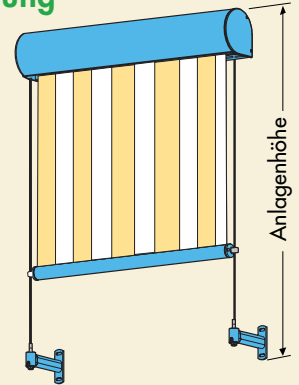

ERHARDT FASSADENMARKISEN

... mein Sonnenschein

SENKRECHT- UND FENSTER-MA

**EIN SYSTEM –
VIER LÖSUNGSMÖGLICHKEITEN**

Die Fassadenmarkisen bekommen Sie standardmäßig in weiß RAL 9016, silber RAL 9006 und anthrazit DB 703 pulverbeschichtet. Auf Wunsch auch in jedem anderen RAL-Farbtönen lieferbar.

**SENKRECHTMARKISE,
mit Führungsschiene
TYP TRR**

**SENKRECHTMARKISE,
mit Seilführung
TYP TRR-S**

**MARKISOLETTE,
TYP MAR**

Standardausführung mit Schenkelfeder, rostfrei, mit Hochschlagsicherung, Gasdruckfeder als Option