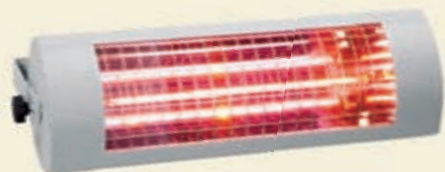

Bei der fassadendistanzierten Ausführung kann das Soltis Screen-Gewebe die Wärme zwischen Behang und Fensterscheibe optimal ableiten.

Vielfältige Farbvariationen mit Fenster- und Senkrecht-Markisen

Die Ausführung in einer Sonderfarbe ist bei diesem Fassadensystem eigentlich die Standardvariante. Dabei entdecken die Architekten und Bauplaner dieses Sonnenschutzsystem als neue Möglichkeit, Farbe an der Fassade ins Spiel zu bringen. Als bewussten Kontrastpunkt oder in eleganter Farbharmonie – alle Möglichkeiten stehen Ihnen offen.

Und mit der erweiterten Farbpalette des Beschattungsgewebes Soltis 92 ist die Dessinauswahl um ein großes Stück reicher geworden.

Accessoires für Ihre ERHARDT Markise:

Funkhandsender
für komfortable
Steuerung Ihrer Markise

Wind- und Sonnensensor
sorgen dafür, dass sich Ihre
Markise selbständig und in
kurzer Zeit jedem Wetter anpasst

Sonnenwärme auf Knopfdruck – Terrassen-
heizung mit moderner Infrarot-Technologie

Lichtschiene, dimmbar für angenehme
Atmosphäre auf Ihrer Terrasse oder Balkon