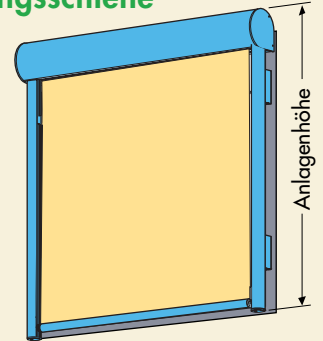

ERHARDT FASSADENMARKISEN

... mein Sonnenschein

SENKRECHT- UND FENSTER-MA

**EIN SYSTEM –
VIER LÖSUNGSMÖGLICHKEITEN**

Die Fassadenmarkisen bekommen Sie standardmäßig in weiß RAL 9016, silber RAL 9006 und anthrazit DB 703 pulverbeschichtet. Auf Wunsch auch in jedem anderen RAL-Farbtönen lieferbar.

**SENKRECHTMARKISE,
mit Führungsschiene
TYP TRR**

**SENKRECHTMARKISE,
mit Seilführung
TYP TRR-S**

**MARKISOLETTE,
TYP MAR**

Standardausführung mit Schenkelfeder, rostfrei, mit Hochschlagsicherung, Gasdruckfeder als Option

Bei der fassadendistanzierten Ausführung kann das Soltis Screen-Gewebe die Wärme zwischen Behang und Fensterscheibe optimal ableiten.

Vielfältige Farbvariationen mit Fenster- und Senkrecht-Markisen

Die Ausführung in einer Sonderfarbe ist bei diesem Fassadensystem eigentlich die Standardvariante. Dabei entdecken die Architekten und Bauplaner dieses Sonnenschutzsystem als neue Möglichkeit, Farbe an der Fassade ins Spiel zu bringen. Als bewussten Kontrastpunkt oder in eleganter Farbharmonie – alle Möglichkeiten stehen Ihnen offen.