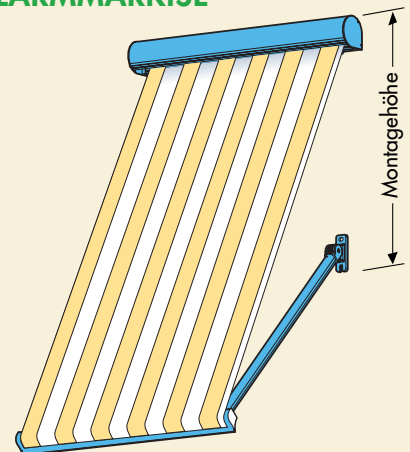

**SENKRECHTMARKISE,
mit Führungsschiene
TYP TRR**

**SENKRECHTMARKISE,
mit Seilführung
TYP TRR-S**

**MARKISOLETTE,
TYP MAR**

Standardausführung mit Schenkelfeder, rostfrei, mit Hochschlagsicherung, Gasdruckfeder als Option

FALLARMMARKISE

MARKISE – SONNENSCHUTZ MIT BESONDEREM DESIGN

PERFEKT IM DETAIL

Die Ausfallarme der Fenster-Markise ermöglichen auch seitlich einen angenehmen Ausblick.

Auch in der Höhe versetzte Beschattungsanlagen ermöglichen reizvolle Architektur-lösungen.

Bei der fassadendistanzierten Ausführung kann das Soltis Screen-Gewebe die Wärme zwischen Behang und Fensterscheibe optimal ableiten.

Vielfältige Farbvariationen mit Fenster- und Senkrecht-Markisen

Die Ausführung in einer Sonderfarbe ist bei diesem Fassadensystem eigentlich die Standardvariante. Dabei entdecken die Architekten und Bauplaner dieses Sonnenschutzsystem als neue Möglichkeit, Farbe an der Fassade ins Spiel zu bringen. Als bewussten Kontrastpunkt oder in eleganter Farbharmonie – alle Möglichkeiten stehen Ihnen offen.